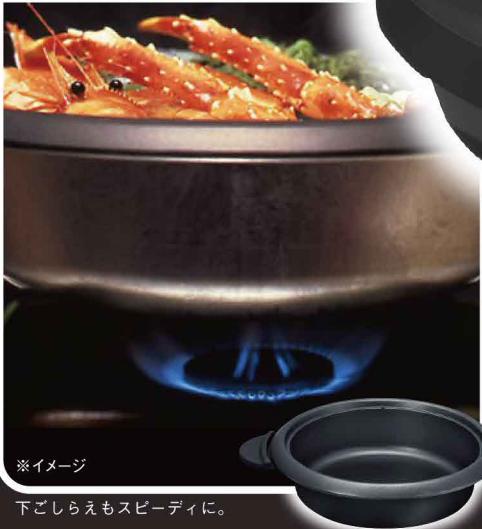

# TESCOM

グリルなべ  
GPE910

マルチに活躍!

## 時短調理に最適、直火にかけられる深なべ! 焼肉、たこ焼きもOK!

ハイパワー  
1300w

深なべ

直火対応 ※深なべのみ

※イメージ

下ごしらえもスピーディに。

3枚  
プレート

エディオンオリジナル

3.5m  
ロングコード

溝つきプレート

※イメージ

余分な脂を落としてヘルシー

たこ焼きプレート

※イメージ

直径40mmのたこ焼きが21個焼けます。

※深なべ、各プレートはIH調理器では使用できません。