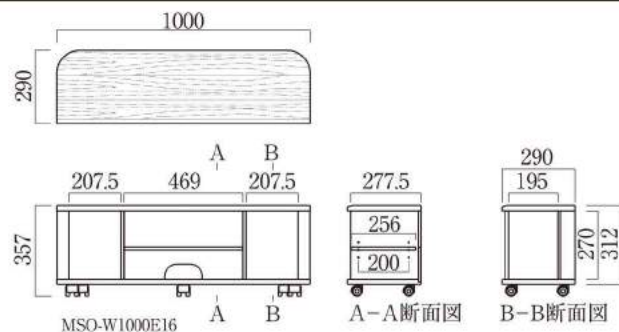

エッジを効かせた木目調テレビスタンド

一流家具メーカーとタイアップ

EDUN & maruni

共同開発商品

Point.1 エッジを効かせた高級感ある天板面形

天板前面を斜めに削ぎ落とし、シャープでモダンなイメージの仕上がり。

Point.2 アクセント飾木

飾木は光沢感あるシルバーメタリック調の仕上がり。高級感ある引き締まった印象の仕上がり。

Point.3 木目柄(天・底板)

天板・底板は高級感のある木目調柄仕上げです。木質感を感じさせてくれる温かみのある仕上げにしています。

Point.4 キャスター付き

キャスター付で移動が簡単。受け皿を使用すれば固定もできます。

Point.5 コンパクト設計

コーナー部をアール形状にデザインしているため、お部屋のコーナーにスッキリ収まります。奥行き29cmですので、コーナー部だけでなく壁面にフラットに設置しても圧迫感の無いコンパクト設計です。

Point.6 両サイドも裏板付き

両サイド裏板付の高級感あるこだわり設計。収納物に合わせて裏板は取り外すことができます。(※木ネジを外す)

Point.7 高さ調整可能な移動棚板

高さ調整可能な棚板を採用。高さの異なるAV機器に合せ3段階に高さを調整出来ます。棚板を取り外す事も可能です。

型番 MSO-W1000E16

- 型番 / MSO-W1000E16
- サイズ / W1000×D290×H357mm
- 主材 / MDF/パーティクルボード
- 仕上 / PVCシート貼り/プリント紙貼り
- 重量 / 14kg
- 耐荷重 / 天板耐荷重 50kg
  棚板耐荷重 20kg

※本製品は組み立て式です
※転倒防止ロープセット付き
※キャスター受け皿付き

ここがオリジナル

Point.8 組み立て式リモコンボックス付

煩雑になりがちな各種リモコン(TV、DVD、エアコン等)収納に便利なボックス付。底板を差し込み木ネジ2本で簡単に組み立てられます。