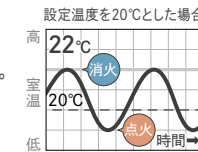

S TYPE

給油汚れんキャップ付きのスタンダードモデル。

5.0Lタンク

主な機能	スピード着火 (35秒※2)	パワフル秒速消臭システム	ecoおまかせモード (一時消火機能なし)	タンクシングルとって	給油汚れんキャップ	給油モニター (給油サイン)	タイマー	メロディーお知らせ (FW-E32S5のみ)

ecoおまかせモード (一時消火機能なし)
グレー液晶

給油モニター (給油サイン)

angle Select

FW-E32S5 オープン価格

暖房のめやす	5.0Lタンク	35秒着火	PSC対応品
木造(戸建) 9畳まで (15.0㎡)	コンクリート(集合) 12畳まで (20.0㎡)	●本体外形寸法(置台含む) / 高さ429×幅371×奥行299mm	●質量 / 7.4kg
暖房出力 3.20~0.74kW			

NEW FW-42S5

暖房のめやす	5.0Lタンク	35秒着火	PSC対応品
木造(戸建) 11畳まで (18.0㎡)	コンクリート(集合) 15畳まで (25.0㎡)	●本体外形寸法(置台含む) / 高さ435×幅436×奥行313mm	●質量 / 8.5kg
暖房出力 4.20~0.84kW			

SDX TYPE

ニオイをしっかり抑える消臭パワーに、「Wエコプラス」の省エネ機能も充実。

9.0Lタンク

消臭宣言※1
パワフルモデル

主な機能	スピード着火 (40秒※2)	秒速消臭システムプレミアム	ecoおまかせモードプラス (一時消火機能あり)	省エネセンサー	タンクWとって	ワンタッチ汚れんキャップ	8段階油量モニター	抗菌ファンフィルター
	ノンスパーク点火	タイマー	延長セレクト	メロディーお知らせ				

消臭 秒速消臭システムプレミアム

従来システム(パワフル秒速消臭システム)よりも、バーナの高温時間を長くすることで、燃え残ったガスをしっかりと燃やしきります。

消火時のニオイがさらに少なく快適です。

Wエコプラス
1シーズンの節約効果※3

室温変化をみる!	ecoおまかせモードプラス (一時消火機能あり)	+	人の動きをみる!	省エネセンサー
機種	〈灯油節約量〉		〈節約金額〉	〔灯油代+電気代〕
FW-6724SDX	129L 9Lタンクで約14.3回節約!		約17,000円お得!	
FW-7224SDX	140L 9Lタンクで約15.5回節約!		約18,500円お得!	

白色バックライト液晶

明るいので読みやすく、遠くからでも確認しやすいバックライト。

8段階油量モニター

灯油の残量を8段階でお知らせ。残油量がひと目で分かりやすい。

延長セレクト

3時間、2時間、1時間とシーンに合わせて延長時間が選べます。

FW-6724SDX オープン価格

暖房のめやす	9.0Lタンク	40秒着火	PSC対応品
木造(戸建) 17畳まで (28.0㎡)	コンクリート(集合) 24畳まで (39.5㎡)	●本体外形寸法(置台含む) / 高さ480×幅603×奥行339mm	●質量 / 15.2kg
暖房出力 6.70~1.50kW			

*FW-6724SDX, FW-7224SDX 換気設備のある場所でご使用ください。

FW-7224SDX オープン価格

暖房のめやす	9.0Lタンク	40秒着火	PSC対応品
木造(戸建) 19畳まで (31.5㎡)	コンクリート(集合) 25畳まで (41.5㎡)	●本体外形寸法(置台含む) / 高さ480×幅603×奥行339mm	●質量 / 15.2kg
暖房出力 7.20~1.50kW