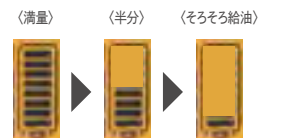

広いリビングやダイニングキッチンに

オフィスや会議室に

壁ぎわに置けるから、さまざまなシーンで活躍。

消臭 秒速消臭システムプレミアム

従来システム(パワフル秒速消臭システム)よりも、バーナの高温時間を長くすることで、燃え残ったガスをしっかりと燃やしきります。

消火時のニオイがさらに少なく快適です。

8段階油量モニター

灯油の残量を8段階でお知らせ。残油量がひと目で分かりやすい。