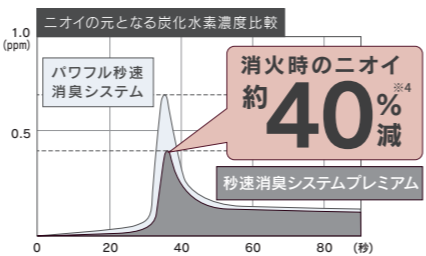

速暖 スピード着火 35秒^{※2} + オートターボEX運転

冷えきったお部屋をすばやく暖めます。

速く着火して **35秒^{※2}** スピード着火

ハイパワーで暖める **10~15%^{※3}** 最大火力アップ!!

消臭 秒速消臭システムプレミアム

バーナの高温時間を長くすることで、燃え残ったガスをしっかりと燃やしきります。もともと少ないニオイがさらに少なく快適です。

Wエコプラス **A** **B** **C** **D** **E**

Wエコプラス

室温変化をみる! ecoおまかせモードプラス (一時消火機能あり)

+

人の動きをみる! 省エネセンサー

1シーズンの節約効果^{※5}

機種	〈節油節約量〉	〈節約金額〉 灯油代+電気代
FW-3723SGXE3	72L 9Lタンクで約8.0回分節約!	約9,100円お得!
FW-4723SGXE3	89L 9Lタンクで約9.8回分節約!	約11,300円お得!
FW-5723SGXE3	114L 9Lタンクで約12.6回分節約!	約14,200円お得!