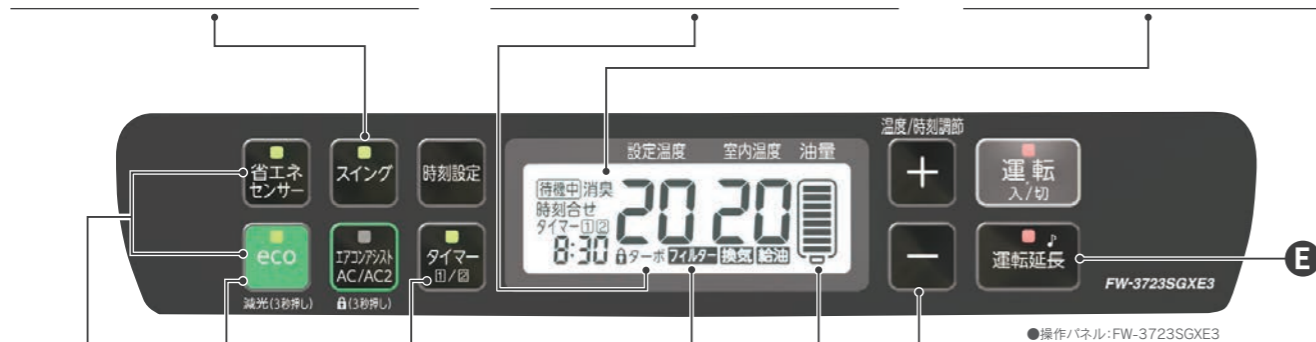

SGXE3 TYPE

3枚の動くフラップでお部屋全体を快適に暖める。

9.0L
タンク

angle Select

快温 速暖 消臭
トリプル宣言*

主な機能	NEW 快温トリプルフラップ	オートターボEX運転	スピード着火 (35秒 ^{※2})	秒速消臭システムプレミアム	ecoおまかせモード (一時消火機能あり)	省エネセンサー	タンクWとって	ワンタッチ汚れんキャップEX	8段階油量モニター	抗菌ファンフィルター	ノンスパーク点火
	Wタイマー	カンタンLo設定	減光セレクト	延長セレクト	メモリーお知らせ	エアコンアシストモード	エアコンアシストモード2	残り燃焼時間モニター	電源コードリール	灯油抜きスポイト	

速暖 スピード着火 35秒^{※2} + オートターボEX運転

冷えきったお部屋をすばやく暖めます。

速く着火して **35秒^{※2}** スピード着火

ハイパワーで暖める **10~15%^{※3}** 最大火力アップ!!

消臭 秒速消臭システムプレミアム

バーナの高温時間を長くすることで、燃え残ったガスをしっかりと燃やしきります。もともと少ないニオイがさらに少なく快適です。

Wエコプラス **A** **B** **C** **D** **E**

大型白色バックライト液晶
大型で明るく読みやすく、遠くからでも確認しやすいバックライト。

- A 減光セレクト**
暗い場所でまぶしさを感ずる際、明るさを軽減。
夜など明るさが気になる... 約40%の明るさに。
- B Wタイマー**
異なるタイマー設定を生活時間に合わせて使い分け。
「タイマー1」で平日の朝5:00
「タイマー2」で休日の朝7:00
- C 8段階油量モニター**
残油量がひと目で分かりやすい。
〈満量〉 〈半分〉 〈そろそろ給油〉
- D カンタンLo設定**
温度調節ボタンを長押しして、最小火力運転に固定。
お部屋が暖まりすぎた時などに!
- E 延長セレクト**
3時間、2時間、1時間とシーンに合わせて延長時間が選べます。
あと1時間ほど読書してから寝ようかな... 延長設定!