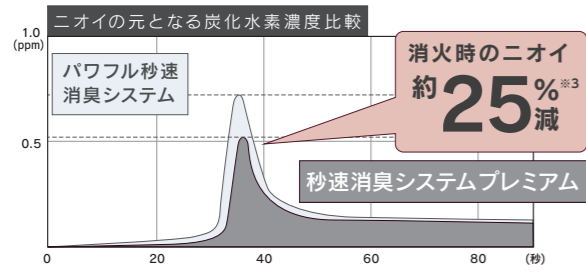

KEE3 TYPE

angle Select

速暖 消臭
ダブル宣言^{※1}

大きな文字が読みやすい。
オリジナル機能付きモデル。

5.0L
タンク

主な機能	NEW オートターボ運転	スピード着火 (35秒^{※2})	秒速消臭システムプレミアム	ecoおまかせモード (一時消火機能なし)	タンクWとって	ワンタッチ汚れんキャップ	給油モニター (予告/給油サイン)	除菌ステンレスフィルター
	タイマー	延長セレクト	音量セレクト	メロディーお知らせ	エアコンアシストモード	操作パネル抗菌加工	灯油抜きスポイト	

消臭 秒速消臭システムプレミアム

バーナの高温時間を長くすることで、燃え残ったガスをしっかりと燃やしきります。もともと少ないニオイがさらに少なく快適です。

大型オレンジ液晶

少し周りが暗くても、少し遠くにいても、**明るく見やすい!**

*文字盤は光りません。

速暖 スピード着火 35秒^{※2} + オートターボ運転

冷えきったお部屋をすばやく暖めます。

A ecoおまかせモード (一時消火機能なし)

室温変化に合わせて燃焼量を自動コントロール。

B 音量セレクト

従来音量を中心に、「大」「中」「小」の3段階から選べます。

*初期設定は音量「中」です。

C 給油モニター (予告/給油サイン)

タンクが空になると「予告」サインが点滅し、間もなく消火というときには「給油」サインが点滅。

タンクが空

まもなく消火

D 延長セレクト

3時間、2時間、1時間とシーンに合わせて延長時間が選べます。

あと1時間ほど読書してから寝ようかな...

延長設定!

タンクWとって 給油作業がラクラク

給油後、持ち上げる時 / 持ち運ぶ時 / 本体に戻す時

KE TYPE

速暖 消臭
ダブル宣言^{※1}

大きな文字が見やすい。
分かりやすく使いやすいモデル。

5.0L
タンク

主な機能	NEW オートターボ運転	スピード着火 (35秒^{※2})	秒速消臭システムプレミアム	ecoおまかせモード (一時消火機能なし)	タンクWとって	ワンタッチ汚れんキャップ	給油モニター (予告/給油サイン)	抗菌ファンフィルター
	タイマー	延長セレクト	音量セレクト	メロディーお知らせ				

ecoおまかせモード (一時消火機能なし)
室温変化に合わせて燃焼量を自動コントロール。

大型オレンジ液晶
少し周りが暗くても、少し遠くにいても、**明るく見やすい!** *文字盤は光りません。

給油モニター (予告/給油サイン)