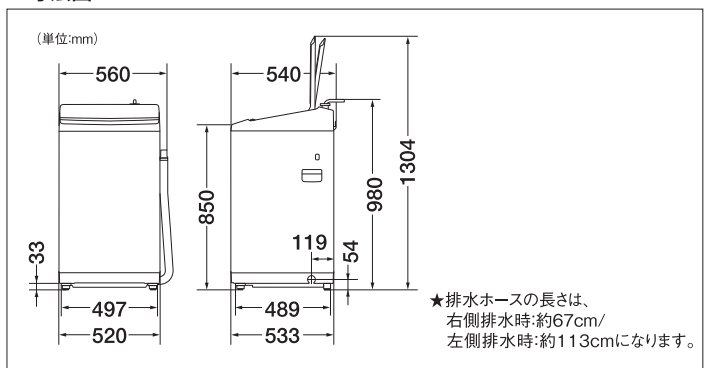

■寸法図

●このページの各データは、日本電機工業会・自主基準「洗濯性能評価方法」「乾燥性能評価方法(2009年11月19日改定)」によります。

●保証書に関するお願い ●商品には保証書を添付しております。ご購入の際は、必ず保証書をお受け取りの上、保存ください。尚、店名、ご購入年月日の記載のないものは無効となります。●洗濯機の補修用性能部品の保有期間は製造打ち切り後6年です。

お客様ご相談窓口
受付時間(365日)
9:00~18:30

固定電話からは **0120-880-292**
携帯電話からは **0570-040-292**(有料)
FAXからは **0570-013-790**(有料)

修理サービスご相談窓口
受付時間
月曜日~金曜日 9:00~18:30
土曜・日曜・祝日 9:00~17:30

固定電話からは **0120-778-292**
携帯電話からは **0570-030-292**(有料)

●ご相談窓口でお受けした、お名前、ご住所、お電話番号などの個人情報、商品・サービスに関わるご相談・お問い合わせの対応のみを目的として適切に管理いたします。なお、この目的のためにアクア株式会社および関係会社で上記個人情報を利用することがあります。また、お客様が当社にお電話でご相談、ご連絡いただいた場合には、お客様のお申し出を正確に把握し、適切に対応するために、通話内容を録音させていただくことがあります。詳しくは、当社ホームページをご覧ください。

アクア株式会社 aqua-has.com

〒103-0012 東京都中央区日本橋堀留町1丁目11番12号

●このカタログは環境に配慮した植物油インキを使用しています。

●このカタログの内容についてのお問い合わせは、お近くの販売店にご相談ください。もし、販売店でおわかりにならないときは、当社お客様ご相談窓口におたずねください。

●このカタログの記述内容は2024年5月現在のものです。 [AQW4118]