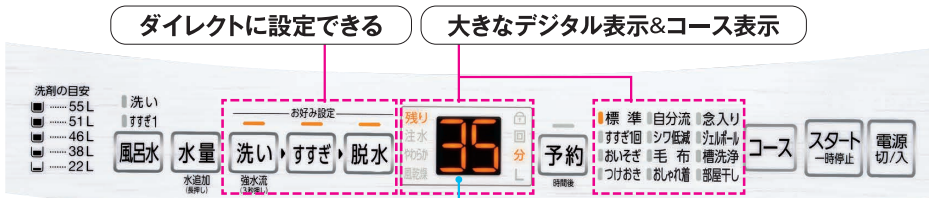

## お手入れをかんたんに心地よく

強化ガラス  
採用

【ワイドガラスストップ】

凹凸の少ない  
すっきり形状

【フラットデザイン】

## 使いやすさを追求した【操作パネル】

ダイレクトに設定できる

大きなデジタル表示&コース表示

残り時間がひと目でわかる残時間表示

## オリジナルポイント