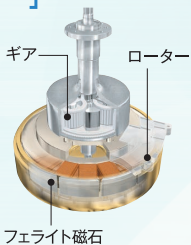

あたらしい思いやりのカタチ。

AQUA

全自動洗濯機

AQW-V7E4 ホワイト(W) オープン価格*

★オープン価格の商品は希望小売価格を定めておりません。

細かな運転制御で低騒音を実現 DDMインバーター搭載

angle Select

【DDMインバーターモーター】

「アウターローター方式モーター」採用により、スピード洗濯と低騒音化を実現しました。また、モーターの回転を効率的にコントロールする「PWM制御」により、モーターのパワーを最大限に引き出します。

【イメージ図】