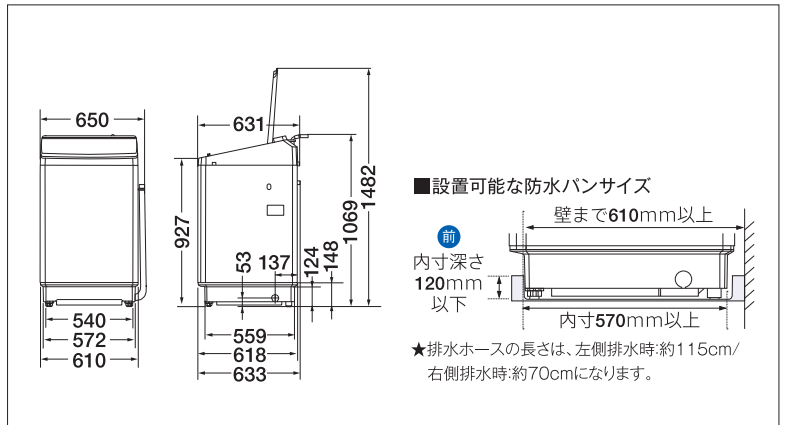

■寸法図(mm)

●このページの各データは、日本電機工業会・自主基準「洗濯性能評価方法」「乾燥性能評価方法(2009年11月19日改定)」によります。

保証書に関するお願い

●商品には保証書を添付しております。ご購入の際は、必ず保証書をお受け取りの上、保存ください。尚、店名、ご購入年月日の記載のないものは無効となります。●洗濯機の補修用性能部品の保有期間は製造打ち切り後6年です。

●製品の定格およびデザインは改善等のため予告なく変更する場合があります。●製品の色は印刷物ですので実際の色と多少異なります。

お客様ご相談窓口

受付時間(365日)
9:00~18:30

固定電話

からは

0120-880-292

0570-040-292(有料)

携帯電話

からは

0570-013-790(有料)

FAXからは

修理サービスご相談窓口

受付時間
月曜日~金曜日 9:00~18:30
土曜・日曜・祝日 9:00~17:30

固定電話

からは

0120-778-292

0570-030-292(有料)

携帯電話

からは

●ご相談窓口でお受けした、お名前、ご住所、お電話番号などの個人情報、商品・サービスに関するご相談・お問い合わせの対応のみを目的として適切に管理いたします。なお、この目的のためにアクア株式会社および関係会社で上記個人情報を利用することがあります。また、お客様が当社にお電話でご相談、ご連絡いただいた場合には、お客様のお申し出を正確に把握し、適切に対応するために、通話内容を録音させていただくことがあります。詳しくは、当社ホームページをご覧ください。

表示を正しく
家電公取協会員

アクア株式会社 aqua-has.com

〒103-0012 東京都中央区日本橋堀留町1丁目11番12号

●このカタログは環境に配慮した植物油インキを使用しています。

●このカタログの内容についてのお問い合わせは、お近くの販売店にご相談ください。もし、販売店でおわかりにならないときは、当社お客様ご相談窓口におたずねください。

●このカタログの記述内容は2024年5月現在のものです。

AQW4115

と共同開発

ジェルボールコース

ジェルボール洗剤の持つ

「防臭」「香り付け」効果を高める
ことを目的として開発

ARIEL

ARIEL
ボール

布がらみを抑えて、取り出しやすい

ほぐし仕上げ※1

脱水後、約1分間パルセーターの回転でほぐし運転※1することで、洗濯物を取り出しやすくします。

★洗濯物の種類や量によっては衣類がほぐれないときがあります。

※1:「標準」「部屋干し」「自分流」「念入り」「ジェルボール」「お好み柔軟剤」コースの時にほぐし運転します。以下の場合はほぐし運転を行いません。(水量が96L以上の時/水量を手動で設定した場合/お好みで、すすぎ・脱水または脱水のみを設定した場合/脱水で「やわらか」を設定した場合)

ほぐし仕上げ前

ほぐし仕上げ後

洗濯のたびに除菌※2・黒カビを抑制※3

カビケア槽自動おそうじ

すすぎの最後に洗濯槽を回転させ、遠心力による強い水流で洗濯槽の裏側の汚れを洗い流すことで、槽の除菌※2、黒カビを抑えます※3。

※2:試験機関/日本微生物クリニック(株)、試験方法/洗濯・脱水槽および外槽に取り付けた菌液付着プレートの菌数測定、除菌方法/「カビケア槽自動おそうじ」による、対象部分/洗濯・脱水槽および外槽、試験結果/菌の減少率99%以上。

※3:試験依頼先/(一財)日本食品分析センター、試験方法/洗濯・脱水槽外側に取り付けた培地付着布によるカビ発育確認、カビ抑制方法/「カビケア槽自動おそうじ」による、対象部分/洗濯・脱水槽、試験結果/カビの発育なし。

★全ての菌に対して効果があるわけではありません。

お手入れのタイミングをお知らせ

槽洗浄お知らせサイン

点滅します

槽洗浄