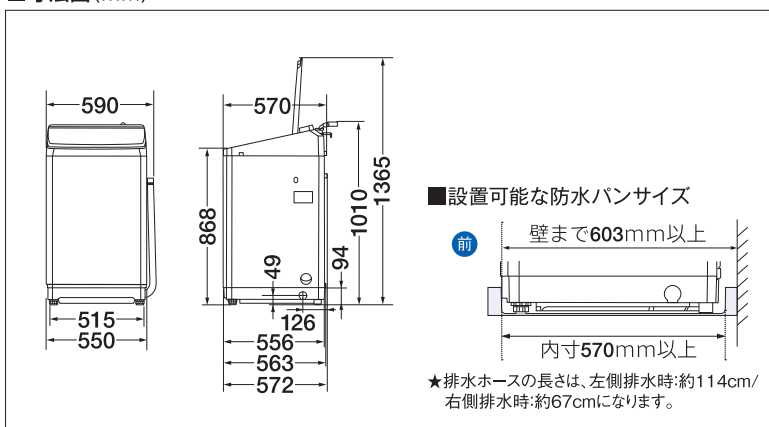

アリエール
と共同開発

ジェルボールコース

ジェルボール洗剤の持つ
「防臭」「香り付け」効果を高める
ことを目的として開発

水流を強めて洗いたいときに

強水流モード

汚れのひどい衣類や厚手の衣類をしっかりと洗いたいときに。
★電源を入れて【洗い】ボタンを約3秒間押し続けると設定できます。

汚れ移りが気になるときに

2度洗いコース **New**

洗濯物を予洗い・本洗いの2回でしっかり洗うから、他の衣類への汚れ移りを防ぎます。洗剤は自動で投入されるので、洗剤を入れる手間を省きます。

各行程の時間・回数が選べる!

お好み設定

予約タイマーは2～24時間後まで設定可能。洗い時間・すすぎ回数・脱水時間もお好みで選べるので、汚れや洗濯物に合わせた「お好み」の洗い方が設定できます。

予 約	2～24時間後	すすぎ	0(ナシ)～注水すすぎ3回
洗 い	0(ナシ)～15分	脱 水	0(ナシ)～15分

■コース

標準	部屋干し	自分流	シワ低減	おいそぎ	念入り	ジェルボール	2度洗い	ふとん・毛布※4	おしゃれ着	槽洗浄
9kgまで	9kgまで	9kgまで	9kgまで	9kgまで	9kgまで	9kgまで	4kgまで	毛布・・・4.5kgまで ふとん・・・1.8kgまで	1.5kgまで	3時間/ 12時間

※4:別売の大型洗い用洗濯ネット(CN-3)希望小売価格3,850円(税込)が必要です。

■仕様表

品番	AQW-VA9E4(W)
洗濯・脱水容量	9kg
標準使用水量 洗濯時(定格)	約97L
水量	66L(手動)・53L～(無段階)～22L
標準コース運転目安時間	約29分
定格消費電力	420W
消費電力量(50/60Hz)	59Wh
運転音	洗い時/約35dB 脱水時/約38dB
総外形寸法	幅590×奥行572×高さ1010(mm)
ボディ幅	550mm
設置可能防水パン	570mm以上(奥行内寸法)
質量	約43kg
JANコード	4582678511904

■寸法図(mm)