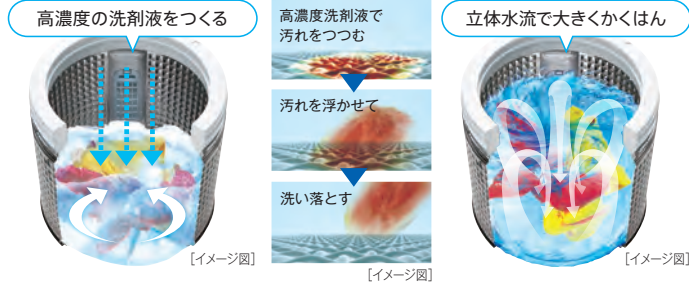

②部屋干し時間を短縮したいときに!

部屋干しコース

脱水運転を長めに行います。

部屋干しのメリット

気になるホコリや花粉対策

天日干しによる衣類の
日焼け予防

[イメージ]

本カタログ掲載商品の価格には、配送費、設置調整費、アース工事費、使用済み商品の引き取り費用等は含まれておりません。また、洗濯機及び衣類乾燥機を廃棄する場合には家電リサイクル法に基づく収集・運搬料金、再商品化等料金(リサイクル料金)が必要になります。

洗いのプロ AQUA コインランドリー用機器シェアNo.1*の技術力

※コインランドリー用機器 出荷台数(2022年1月~12月)において、当社調べ。

ガンコな汚れを繊維の奥から洗い上げる

高濃度クリーン浸透

3Dパワフル洗浄

- STEP 1 高濃度の洗剤液が繊維の奥まで浸透して汚れにアタック。
- STEP 2 タテ水流で洗いムラを抑え、ヨコ水流でしっかりもみ洗い。

水流を強めて洗いたいときに

強水流モード New

汚れのひどい衣類や厚手の衣類をしっかりと洗いたいときに。
★電源を入れて【洗い】ボタンを約3秒間押し続けると設定できます。

各行程の時間・回数が選べる!

お好み設定

予約タイマーは2~24時間まで設定可能。洗い時間・すすぎ回数・脱水時間もお好みで選べるので、汚れや洗濯物に合わせた「お好み」の洗い方が設定できます。

- 予約 2~24時間後
- すすぎ 0(ナシ)~注水すすぎ3回
- 洗い 0(ナシ)~15分
- 脱水 0(ナシ)~15分

布がらみを抑えて取り出しやすい

ほぐし仕上げ※1

★洗濯物の種類や量によっては衣類がほぐれないときがあります。

※1:「標準」「すすぎ1回」「自分流」「念入り」「ジェルボール」「部屋干し」コースの時にほぐし運転します。以下の場合はほぐし運転を行いません。
(水量が5L以上の時/水量を手動で設定した場合/脱水のみを設定した場合/脱水で「やわらか」を設定した場合)

アリエール と共同開発

「ジェルボール」コース