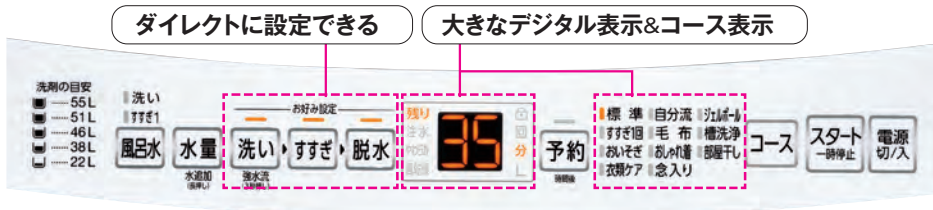

7kg

風乾燥 3kg (化繊混紡)
毛布洗い 4.2kg

高効率&低騒音を実現

[DDMインバーターモーター]

「アウターローター方式モーター」採用により、スピード洗濯と低騒音化を実現しました。また、モーターの回転を効率的にコントロールする「PWM制御」により、モーターのパワーを最大限に引き出します。

お手入れをかんたんに心地よく

強化ガラス
採用

[ワイドガラストップ]

凹凸の少ない
すっきり形状

[フラットデザイン]

使いやすさを追求した [操作パネル]

ダイレクトに設定できる

大きなデジタル表示&コース表示

オリジナルポイント

①オリジナルデザイン

パールホワイト採用
(木目調ヘアライン)