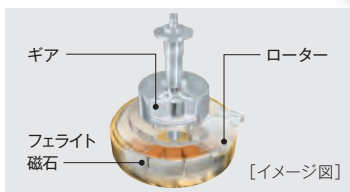

あたらしい思いやりのカタチ。

AQUA

全自動洗濯機

AQW-V7E3 ホワイト (W) オープン価格*

★オープン価格の商品は希望小売価格を定めておりません。

細かな運転制御で低騒音を実現 DDMインバーター搭載

風呂水
ポンプ付

洗濯・脱水容量

7kg

風乾燥 3kg (化繊混紡)
毛布洗い 4.2kg

高効率&低騒音を実現

[DDMインバーターモーター]

「アウターローター方式モーター」採用により、スピード洗濯と低騒音化を実現しました。また、モーターの回転を効率的にコントロールする「PWM制御」により、モーターのパワーを最大限に引き出します。

お手入れをかんたんに心地よく

強化ガラス
採用

凹凸の少ない
すっきり形状

使いやすさを追求した [操作パネル]

ダイレクトに設定できる

大きなデジタル表示&コース表示

オリジナルポイント

①オリジナルデザイン

パールホワイト採用
(木目調ヘアライン)

②部屋干し時間を短縮したいときに!

部屋干しコース

脱水運転を長めに行います。

部屋干しのメリット

気になるホコリや花粉対策

天日干しによる衣類の
日焼け予防

本カタログ掲載商品の価格には、配送費、設置調整費、アース工事費、使用済み商品の引き取り費用等は含まれておりません。また、洗濯機及び衣類乾燥機を廃棄する場合には家電リサイクル法に基づく収集・運搬料金、再商品化等料金(リサイクル料金)が必要になります。

洗いのプロ AQUA コインランドリー用機器シェアNo.1*の技術力

※コインランドリー用機器 出荷台数(2022年1月~12月)において、当社調べ。