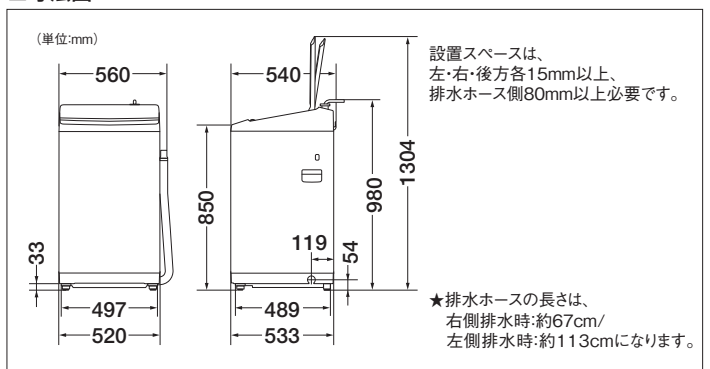

■寸法図

●このページの各データは、日本電機工業会・自主基準「洗濯性能評価方法」「乾燥性能評価方法(2009年11月19日改定)」によります。

1. ●保証書に関するお願い ●商品には保証書を添付しております。ご購入の際は、必ず保証書をお受け取りの上、保存ください。尚、店名、ご購入年月日の記載のないものは無効となります。●洗濯機の補修用性能部品の保有期間は製造打ち切り後6年です。
2. ●製品の定格およびデザインは改善等のため予告なく変更する場合があります。●製品の色は印刷物ですので実際の色と多少異なります。

お客さまご相談窓口 受付時間(365日) 9:00~18:30	固定電話からは 0120-880-292 携帯電話からは 0570-040-292 (有料) FAXからは 0570-013-790 (有料)
修理サービスご相談窓口 受付時間 月曜日~金曜日 9:00~18:30 土曜・日曜・祝日 9:00~17:30	固定電話からは 0120-778-292 携帯電話からは 0570-030-292 (有料)

●ご相談窓口でお受けした、お名前、ご住所、お電話番号などの個人情報情報は、商品・サービスに関わるご相談・お問い合わせの対応のみを目的として適切に管理いたします。なお、この目的のためにアクア株式会社および関係会社で上記個人情報を利用することがあります。また、お客さまが当社にお電話でご相談、ご連絡いただいた場合には、お客さまのお申し出を正確に把握し、適切に対応するために、通話内容を録音させていただくことがあります。詳しくは、当社ホームページをご覧ください。

表示を正しく
家電取組協会

アクア株式会社 aqua-has.com

〒103-0012 東京都中央区日本橋堀留町1丁目11番12号

●このカタログは環境に配慮した植物油インキを使用しています。

●このカタログの内容についてのお問い合わせは、お近くの販売店にご相談ください。もし、販売店でおわかりにならないときは、当社お客さまご相談窓口におたずねください。

●このカタログの記述内容は2023年6月現在のものです。 [AQW4103]