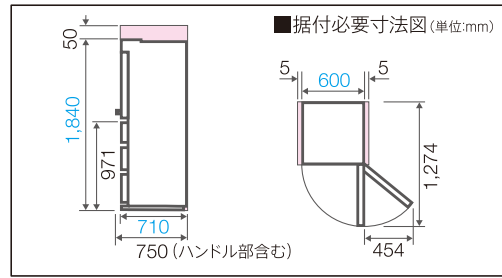

※上段冷凍室を冷凍(ツースター)で測定した場合の値です。

定格内容積
458L

左開きも
あります。
庫内仕様は
右開きと同
じです。
AQR-46N2L(W)

■各室容量

冷蔵室	239L
内小物ケース	184L
内フリー小物ケース	8L
内チルドルーム	2L
内チルドルーム	15L
野菜室	67L(38L)
上段冷凍室	67L(31L)
下段冷凍室	85L(48L)

■幅600×奥行710×高さ1,840mm

■質量:96kg ※奥行はハンドル部・キックプレート除く

□は最小必要設置スペースで年間消費電力量の測定条件での寸法とは異なります。設置条件により若干異なることがありますので、10mm程度余裕をとってください。

()内は食品収納スペースの目安。

■主な特長

冷蔵室				野菜室			冷凍室			その他										
旬鮮チルドセレクト(HCS Cフィルター)	フルワイド	全段強化処理ガラス棚	ガラス棚(フリース2枚/ハーフ2枚)	LED庫内灯(天面に2か所)	脱臭フィルター※1	高さ調節ポケット	卵皿&チューブスタンド	冷蔵室ホケット	2Lペットボトル	フリー小物ケース	見える野菜室	LED庫内灯	おそうじ栓	クイック冷凍	バスケット(下段冷凍室)	製氷皿	節約ecoモード	ドアアラーム	キャスター	
●	●	●	●	●	●	2段階	卵12個 チューブ4本	7本	●	●	●	●	●	●	●	●	●	●	●	●