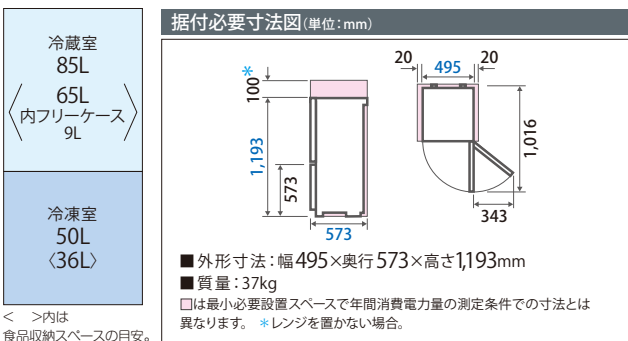

設置奥行57.3cm  
の薄型設計

「壁ピタ設置」  
対応

インテリアに  
調和する

フラット&  
スクエアデザイン

庫内を  
明るく照らす

LED  
庫内灯

< >内は  
食品収納スペースの目安。

冷蔵室				冷凍室			その他		
LED庫内灯	強化処理ガラス棚	高さ調節棚	低温フリーケース	製氷皿	貯氷コーナー	バスケット	静音設計	耐熱100°Cテーブル	壁ピタ設置
○	○	○	○	○	○	○	約25dB**2	○**1	○