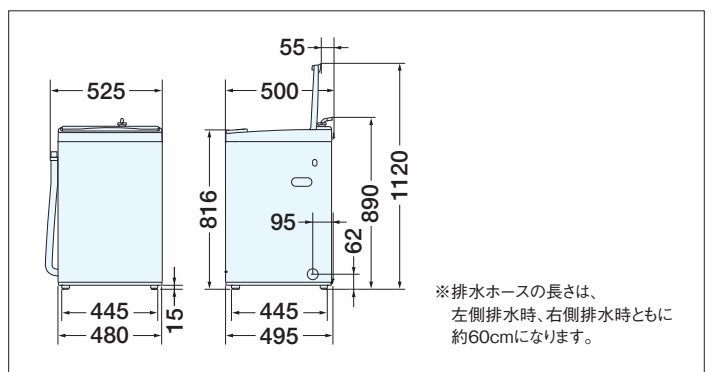

■寸法図(mm)

●このページの各データは、日本電機工業会・自主基準「洗濯性能評価方法」「乾燥性能評価方法(2009年11月19日改定)」によります。

保証書に関するお願い

●商品には保証書を添付しております。ご購入の際は、必ず保証書をお受け取りの上、保存ください。尚、店名、ご購入年月日の記載のないものは無効となります。

●製品の定格およびデザインは改善等のため予告なく変更する場合があります。●製品の色は印刷物ですので実際の色と多少異なります。

お客さまご相談窓口 受付時間(365日) 9:00~18:30	固定電話からは 0120-880-292 携帯電話からは 0570-040-292(有料) FAXからは 0570-013-790(有料)
修理サービスご相談窓口 受付時間 月曜日~金曜日 9:00~18:30 土曜・日曜・祝日 9:00~17:30	固定電話からは 0120-778-292 携帯電話からは 0570-030-292(有料)

●ご相談窓口でお受けした、お名前、ご住所、お電話番号などの個人情報、商品・サービスに関するご相談・お問い合わせの対応のみを目的として適切に管理いたします。なお、この目的のためにアクア株式会社および関係会社で上記個人情報を利用することがあります。また、お客さまが当社にお電話でご相談、ご連絡いただいた場合には、お客さまのお申し出を正確に把握し、適切に対応するために、通話内容を録音させていただくことがあります。詳しくは、当社ホームページをご覧ください。

表示を正しく
家電公取協会員

アクア株式会社 aqua-has.com

〒103-0012 東京都中央区日本橋堀留町1丁目11番12号

●このカタログの内容についてのお問い合わせは、お近くの販売店にご相談ください。もし、販売店でおわかりにならないときは、当社お客さまご相談窓口におたずねください。

VEGETABLE OIL INK ●このカタログは環境に配慮した植物油インキを使用しています。

●このカタログの記述内容は2022年11月現在のものです。 [AQW4101]