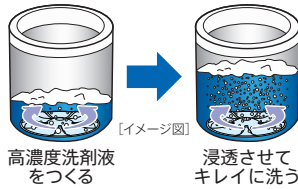

脱水運転を長めに行います。

部屋干しのメリット

気になる
ホコリや花粉対策

天日干しによる
衣類の日焼け予防

〈イメージ〉

各行程の時間・回数が選べる!

お好み設定

予約運転は2~24時間後まで設定可能。洗い時間・すすぎ回数・脱水時間がお好みで選べるので、汚れ具合や洗濯物に合わせた「お好み」の洗い方が設定できます。

設定可能範囲

- 洗い 0(ナシ)~15分
- すすぎ 0(ナシ)~注水すすぎ3回
- 脱水 0(ナシ)~15分

本カタログ掲載商品の価格には、配送費、設置調整費、アース・工事費、使用済み商品の引き取り費用等は含まれておりません。また、洗濯機及び衣類乾燥機を廃棄する場合には家電リサイクル法に基づく収集・運搬料金、再商品化等料金(リサイクル料金)が必要になります。

洗いのプロ AQUA コインランドリー用機器シェアNo.1*の技術力

※コインランドリー用機器 出荷台数(2021年1月~12月)において(当社調べ)

繊維の奥から汚れを落とす!

高濃度クリーン浸透

少ない水量からバルセーターを回転させることで洗剤を素早く溶かします。高濃度の洗剤液を繊維の奥まで浸透させてから洗うことで汚れを落としやすくします。

風で化繊衣類を乾燥!

風乾燥

洗濯槽の高速回転で風を槽内に取り込んで、洗濯物の水分を飛ばします。また、洗濯槽の乾燥にも使えます。

- ★ほぼ乾燥できる容量: 化繊1.5kg以下
- ★気温・湿度・水温等によって乾き具合が異なります。
- ★「毛布」「おしゃれ着」「槽洗浄」コースは風乾燥を設定できません。

黒カビなどの発生を抑制!※1

槽自動おそうじ

脱水時に吹き出される水によって洗濯槽の裏側に付着している洗剤カス等を洗い流すことにより、黒カビを抑えます。※1

※1: 試験依頼先/(一財)日本食品分析センター、試験方法/洗濯・脱水槽外側に取り付けた培地付着布によるカビ発生確認、カビ抑制方法/槽自動おそうじによる、部品名称/洗濯・脱水槽、試験結果/カビの発生なし。

★吹き出す水が当たりにくい箇所は、洗剤カスが残る場合があります。