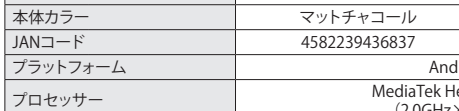

パワフルなRAMブースト*で、
最大16GBに拡張

優れたパフォーマンスを発揮するRAMブースト搭載。同時に複数のアプリを開いてもスムーズなマルチタスクが可能です。

*RAMブースト拡張RAMは、スマートフォンの内部ストレージを仮想メモリとして使用するため、ストレージ容量が減少し、この機能の使用中はユーザーが使用できるストレージの空き容量が少なくなります。この機能は無効にしない限り、初期設定で有効になっています。画像はイメージです。