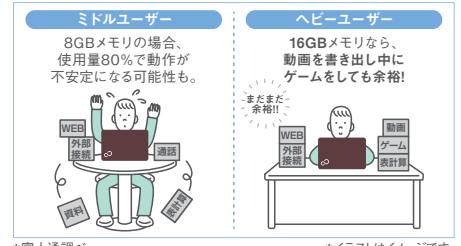

大容量16GBメモリ搭載

8GBメモリの場合、複数の作業を同時に行うとパフォーマンスが落ちてしまうことがあります。そんな時も16GBメモリなら安定した作業環境を確保でき、作業が快適です。

スマホでパソコンをかたんに操作

FMVコントローラーを使えば、スマホがパソコン操作のリモコンに早変わり! 各種動画サイトの起動から検索、スキップや音量調節もできるので、ソファに寝転がりながらテーブルにあるパソコンで動画視聴が楽しめます!

対応動画サービス

YouTube, U-NEXT, Netflix, TVer, Amazon Prime Video, ABEMA