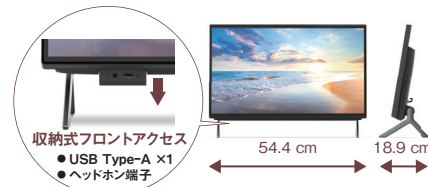

### 23.8型でも省スペース

23.8型液晶を搭載しながらも、幅54.4cm/奥行18.9cmの圧倒的省スペースを実現。「収納式フロントアクセス」を採用することで、使いやすさと、すっきりした見た目を両立しています。