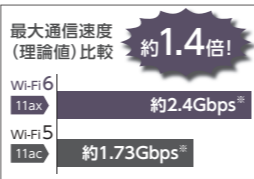

*富士通検証機でCINEBENCH R23を使用して測定。全ての機器において同様の結果を保証するものではありません。

AH51 AH43 オンラインミーティングが快適!

■ 高速かつ安定したネット接続が可能

Wi-Fi 6は複数人の同時接続に強く、例えば家族がネットを使用しているでも安定した環境でオンラインミーティングに参加できます。

※最大通信速度は規格上の理論値であり、実際の通信速度を示すものではありません。実際の通信速度は使用環境などにより変わります。