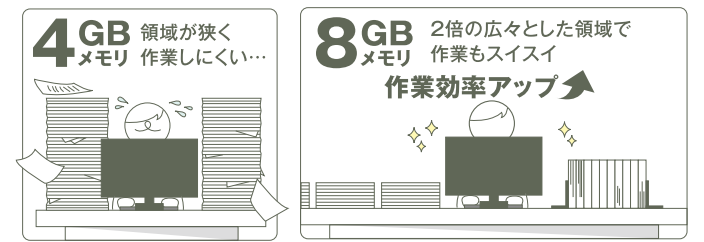

WiFi6 対応で高速ネット!
対応機器との組み合わせで、より高速なWi-Fi環境で4Kや8K映像のストリーミングなどが楽しめます。Wi-Fi6は2.4GHz帯と5GHz帯の両方に対応しているため、さまざまな状況で安定した通信が可能です。

最大通信速度(理論値)比較 **約1.4倍!**

Wi-Fi 6 11ax	約2.4Gbps*
Wi-Fi 5 11ac	約1.73Gbps*

*最大通信速度は規格上の理論値であり、実際の通信速度を示すものではありません。実際の通信速度は使用環境などにより変わります。