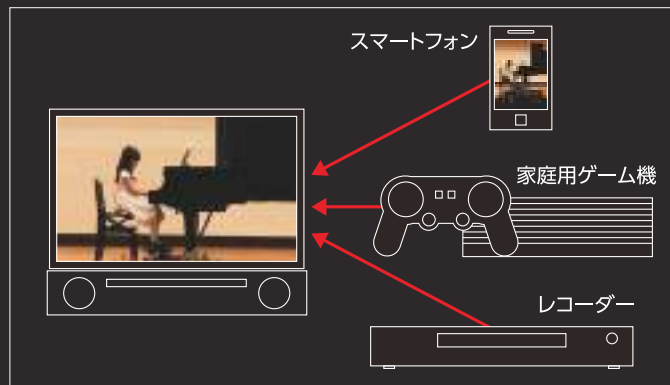

家庭用ゲーム機やレコーダーなどを接続し、パソコンを起動せずにディスプレイとして使用できるHDMI入力端子を2つ搭載。また、パソコンの画面を外部ディスプレイに出力できるHDMI出力端子も搭載しています。

超速を実現する パワフルなマシンパワー

Intel Core™ i7-10750H 搭載

6コア12スレッドで処理を行うため、高画質な動画の編集はもちろん、パソコンでテレビを見ながらのネット検索も快適です。