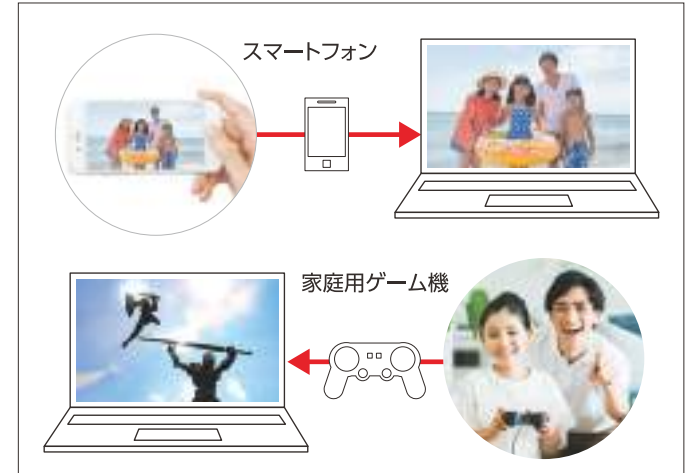

ディスプレイ代わりになるHDMI入力搭載 [NH90]

取り合いになりがちなリビングのTVの代わりに、持ち運べる大画面だからこそ、使い方は自由自在。好きな場所で、家庭用ゲーム機、スマホアプリ、ビデオカメラ等の映像を迫力ある大画面で楽しめます。

パワフルなインテル® Core™ i7 6コアプロセッサ

[NH90] [AH77]
6コア12スレッドで処理を行うインテル® Core™ i7 プロセッサを搭載。4コア8スレッドのインテル® Core™ i7 プロセッサと比べて、圧倒的な処理能力を誇り、ネット配信動画を見ながらの編集作業や検索なども快適です。