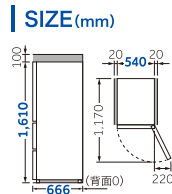

トップクラス※1の大容量で使いやすい真ん中が野菜室

定格内容積
286L

JR-CVM29E4
幅540×奥行666×高さ1,610mm

冷蔵室 143L	野菜室 74L	冷凍室 69L
--------------------	-------------------	-------------------

青文字が製品寸法です。
■は最小設置スペースです。スペースは年間消費電力の測定条件とは異なります。