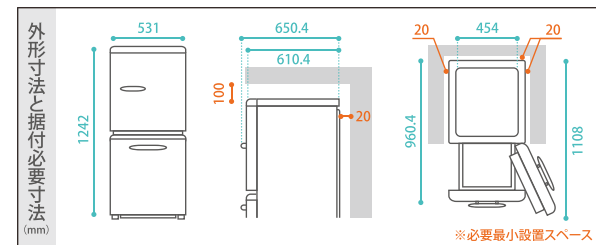

使い分けできる2枚分割棚で、高さのあるボトルも収納できる。

ワイドトップ&ロータイプ

一般的な170Lクラスに比べて高さを低くしつつも幅をワイドにすることで大容量を実現。トップテーブルが広いため、オープンレンジの設置も可能で背が低い女性でも使いやすい。

※トップテーブルの耐熱温度は100℃まで
※トップテーブル設置可能幅は454mmまで

仕様	冷凍冷蔵庫	定格電圧	100V
品番	ANG-RE170-C1 (W/K)	定格周波数	50/60Hz
定格内容積	全定格内容積 170L	電動機の定格消費電力	50Hz 60W / 60Hz 65W
	冷蔵室定格内容積 103L (87L)	電熱装置の定格消費電力	120W
	冷凍室定格内容積 67L (45L)	年間消費電力量	303kWh/年
外形寸法 (mm)	幅531×奥行610×高さ1242 ※ハンドル含まず ※ハンドルを含めた場合は奥行650	質量	42.5kg
		冷凍室の性能	☆☆☆☆ フォースター

●定格内容積は日本産業規格 JIS C 9801-3 : 2015 に基づき、庫内の温度制御に必要な庫内部品(棚やケースなど)を外した状態で算出したものです。●貯蔵室ごと(冷蔵室、冷凍室)に定格内容積と併せて食品収納スペース(貯蔵室ごとの実際の食品を収納することができる空間の容積)の目安(く)表示しています。●実際にお使いになるときの消費電力は、周囲温度や湿度、ドアの開閉頻度、新しく入れた食品の温度や量などによって変化いたしますので目安としてください。●製品の外観および仕様は、改良のため予告なく変更することがあります。ご了承ください。●この製品は日本国内用に設計されていますので、日本国外では使用できません。FOR USE IN JAPAN ONLY.