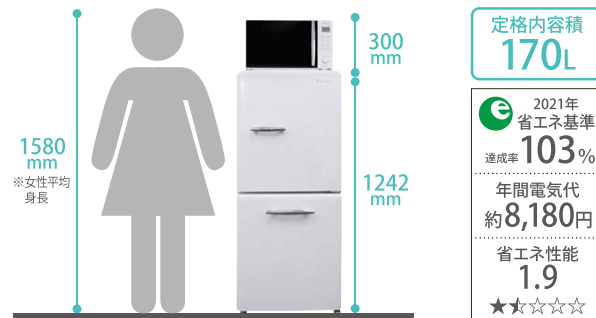

くらしを、新しい角度から。

e angle

e angle Product

67L 大容量冷凍室
ワイドトップ&ロータイプ
冷凍冷蔵庫

お客様の、こんなものがあつたらいいなに応じて。
エディオンが、新しい視点で考えた暮らしの道具。
それが e angle 〈イーアングル〉です。

あ、 意外に入る。

を、体感できるコンパクト冷蔵庫

ANG-RE170-C1(W/K)

(W) ホワイト

(K) ブラック

※イメージです。実仕様とは異なります。

くらしでこちを変える、あたらしいエディオンのかたち

あ、意外に入る。を体感できるコンパクト冷蔵庫

まとめ買いも安心。 大容量冷凍室

冷凍食品や作り置きがたっぷり保存できる大容量67L冷凍スペース。小分け収納がしやすい3段ケース付きで取り出す際も見やすく便利。

収納しやすい冷蔵室。 3段&フリートレイ

使い分けできる2枚分割棚で、高さのあるボトルも収納できる。

ワイドトップ&ロータイプ

一般的な170Lクラスに比べて高さを低くしつつも幅をワイドにすることで大容量を実現。トップテーブルが広いため、オープンレンジの設置も可能で背が低い女性でも使いやすい。

※トップテーブルの耐熱温度は100℃まで
※トップテーブル設置可能幅は454mmまで

仕様	冷凍冷蔵庫	定格電圧	100V
品番	ANG-RE170-C1 (W/K)	定格周波数	50/60Hz
定格内容積	全定格内容積 170L	電動機の定格消費電力	50Hz 60W / 60Hz 65W
	冷蔵室定格内容積 103L (87L)	電熱装置の定格消費電力	120W
	冷凍室定格内容積 67L (45L)	年間消費電力量	303kWh/年
外形寸法 (mm)	幅531×奥行610×高さ1242 ※ハンドル含まず ※ハンドルを含めた場合は奥行650	質量	42.5kg
		冷凍室の性能	☆☆☆☆ フォースター