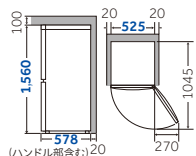

省スペースながら高い収納力。フルフラットデザインでさらにすっきり。

定格内容積
201L

冷蔵室
129L

冷凍室
72L

JR-M20E3

幅525×奥行578×高さ1,560mm

SIZE(mm)

青文字が製品寸法です。
■は最小設置スペースです。
スペースは年間消費電力の測定条件とは異なります。

◀スリム52.5cm▶

大容量冷凍室	引き出し式クリアバスケット	フォースター(フリーザー性能)	強化ガラストレイ
野菜ケース	すっきりポケット	LED庫内灯	スリムボディ
ガラスストップドア	耐熱性能天板※1	ファン式	ノンフロンR600a

電源電圧(V)	単相100(50Hz/60Hz共用)
定格消費電力(W)	電動機 50 電熱装置 120
定格内容積(L)	冷凍室72<48> 冷蔵室129<104>
<>内は食品収納スペースの目安	
年間消費電力量(kWh/年)	304
冷却方式	ファン式
フリーザー性能	★☆☆☆
霜取方式	自動
運転音※2	約25dB
外形寸法(mm)	幅525×奥行578×高さ1560
質量(kg)	47.0

引き出し式クリアバスケット

定格内容積の約35%、72L大容量冷凍室。冷凍食品や作り置きをきれいに収納できるクリアバスケット2個(中段・下段)と出し入れしやすいトレイタイプ1個(上段)を採用。

買い物カゴ
約2.1個分

※容量約33Lのカゴで計算

冷凍食品のまとめ買いや、おかずの作り置きなどの冷凍ストックをたっぷり保存可能。

※クリアバスケット合成画像

省エネ性マークについて このマークは省エネ性能を表し、達成機種は緑色、未達成機種はオレンジ色のマークになります。商品をお選びになる時のご参考にしてください。「省エネ基準達成率」は、省エネ法に定められた2021年度基準に対する達成率を示しています。%の数値が大きいほど省エネ性が優れています。