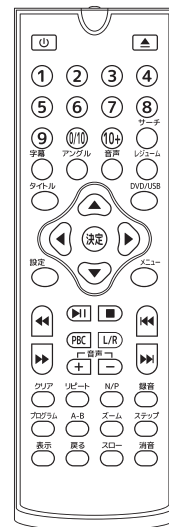

HIRO/Tec

DVD/CD PLAYER (HDMI端子付)

angle Select

\*HDMIモニターと接続すれば、より鮮明な画像をお楽しみいただけます

(※1)外部メモリーは付属品ではありません (※2)全ての保存データをご視聴いただける機能ではありません

**REC** CDリップリング録音機能  
音楽 CD →  USB2.0

※リップリング録音機能をご利用の場合、別途市販の外部メモリーが必要です

DVD/CDディスク プレーヤー  
HAK-DV02-BKE4

お客様サポートセンター

## DVD/CDディスク プレーヤー

## 製品仕様

品名：DVD/CDディスク プレーヤー  
 サイズ / 重量：226 x 196 x 49 mm / 約 700 g  
 電源定格(入力)：AC100-240V 50/60Hz  
 消費電力：11W  
 推奨動作環境：〈温度〉0~40℃ 〈動作姿勢〉水平  
 出入力端子：AV出力, HDMI出力, USBポート  
 インターフェース：USB2.0

※外部メディアの推奨容量：~16GBまでの物を推奨  
 ※外部メディアのフォーマット形式はFAT32に対応