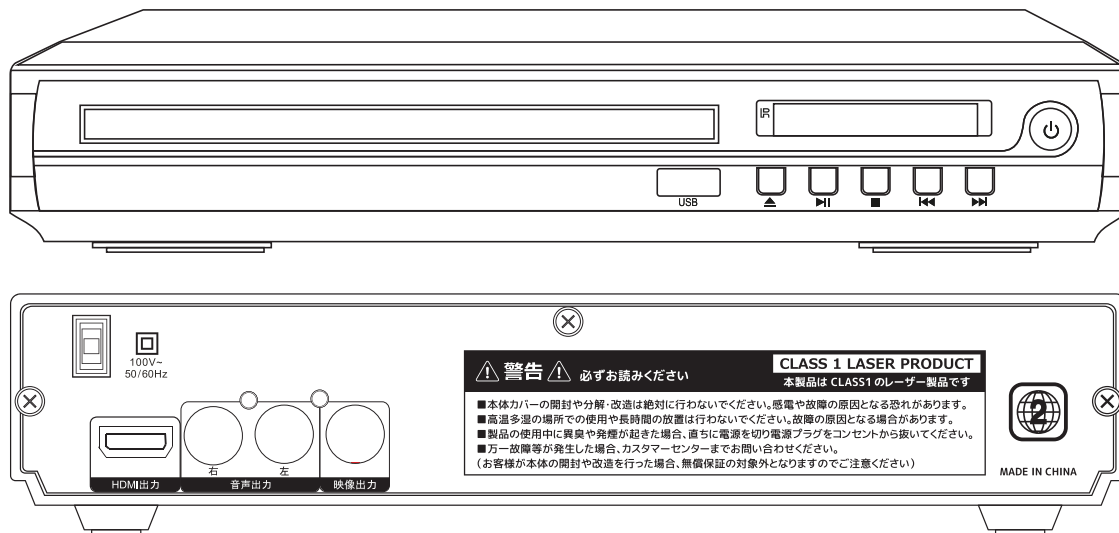

## 製品仕様

品名：DVD/CDディスク プレーヤー  
 サイズ / 重量：226 x 196 x 49 mm / 約 700 g  
 電源定格(入力)：AC100-240V 50/60Hz  
 消費電力：11W  
 推奨動作環境：〈温度〉0~40℃ 〈動作姿勢〉水平  
 出入力端子：AV出力, HDMI出力, USBポート  
 インターフェース：USB2.0

※外部メディアの推奨容量：~16GBまでの物を推奨  
 ※外部メディアのフォーマット形式はFAT32に対応