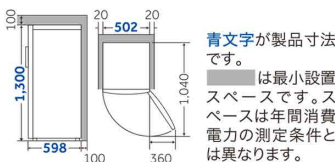

セカンド冷凍庫におすすめ、整理整頓しやすく、すっきり置ける「前開き式冷凍庫」

定格内容積
153L

棚数 **6段**

クリアバスケット **5個付き**

アルミトレイ付き

JF-F15E2(K/スターブラック)
幅502×奥行598×高さ1,300mm

SIZE(mm)

←幅約50cm→