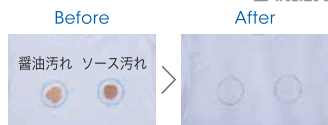

このカタログの記載内容は2022年5月現在のものです。

「お急ぎ※3」コース10分

短時間で洗濯できるので、忙しい人でもさっと洗濯ができて家事の負担を軽減します。時間が短いので衣類にもやさしい洗濯です。

チェックカードタンク

凸凹のあるタンク内面で、衣類をやさしくもみ洗いし、傷めずしっかり洗い上げます。また、全体に均一に配置した排水穴とチェックカードパターンの溝効果でムラを抑えて脱水できます。

「しわケア※4」脱水