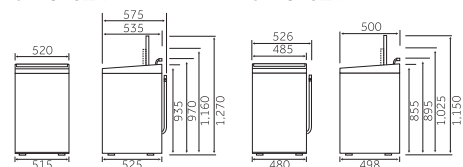

JW-U70EA(W)

※1

※2

P&G アリエール・ボールドと共同開発
ジェルボールコース搭載

JW-U70EA (W/ホワイト) オープン価格※3

JANコード: 4562117089492

総外形寸法(mm)※4: 幅520×奥行575×高さ970(給・排水ホースを含む)

洗濯・脱水 / 槽風乾燥
7.0kg / 3.0kg

毎日洗濯めやす
2人~4人向け

SIZE(mm)

JW-U70EA

JW-U45EA

JW-U45EA (W/ホワイト) オープン価格※3

JANコード: 4562117089461

総外形寸法(mm)※4: 幅526×奥行500×高さ890(給・排水ホースを含む)

洗濯・脱水 / 槽風乾燥
4.5kg / 2.0kg