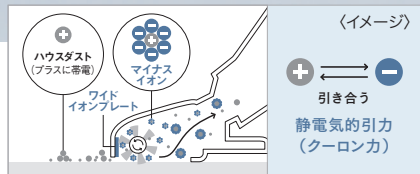

軽さとハイパワーを両立させたコンパクトな紙パック式掃除機

クリーンセンサー

目に見えない約20 μmの微細なハウスダストまで検知、取り残しを光ってお知らせ。

フローリングの菌までふき掃除※1

プラスに帯電したハウスダスト・菌をマイナスイオンで床面から引きはがし、拭いたような仕上がりに。

親子のノズル

ペダルをポンと踏むだけ。子ノズル(LEDナビライト付き)で、狭いすき間のゴミも気軽にお掃除できます。

パワーノズル