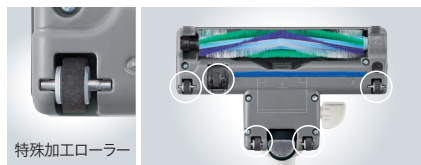

パワーノズル

表面がなめらかな特殊加工ローラー採用で、毛のからみを抑えお手入れの負担を軽減。