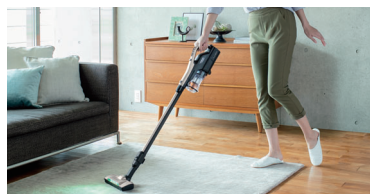

日立 コードレス スティッククリーナー

軽い力でラクラクお掃除できます。

軽量 1.4kg ※1 ※1

※1 本体・延長パイプ・ヘッド・電池の合計質量

高いところも軽々お掃除

ハンディでも手軽にキレイに

[ハンディブラシ] [すき間用吸口]

軽い力でラクラクお掃除