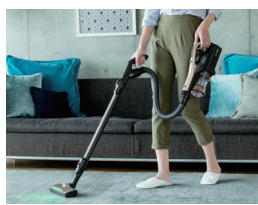

HITACHI

Inspire the Next

クリーナー

PV-BL45E4

angle Select

日立のモーターが
生み出す、
小型・軽量でも
きわだつパワー。

イメージ図

パワフルな吸引力で
ごみをしっかり吸い込む。

きわだつパワー

パワフルスティック

日立 コードレス スティッククリーナー

軽い力でラクラクお掃除できます。

軽量 1.4kg ※1 ※1

※1 本体・延長パイプ・ヘッド・電池の合計質量

高いところも軽々お掃除

ハンディでも手軽にキレイに

[ハンディブラシ] [すき間用吸口]

軽い力でラクラクお掃除

軽い力でスイスイ前に進みます。[自走機能]

軽量
標準質量
※1 ※1 **1.4kg**

本体質量 0.97kg(電池含む) ※1 ※1 本体・延長パイプ・ヘッド・電池の合計質量

*1 一般社団法人 日本電機工業会自主基準(HD-10)により測定。*2 測定は満充電、電池初期、室温20℃。使用時間は周囲温度などの条件で異なります。*3 測定は室温20℃。充電時間は使用方法、周囲温度、電池残量などの条件で異なります。※一般的にコードレスタイプのクリーナーは、コード付きタイプのクリーナーに比べて吸い込み力に差があります。ただし、集じん性能を高めるためにモーター駆動の回転ブラシを採用しています。※一般的にサイクロン式のクリーナーは、吸込性能を保つためにこまめなごみ捨てと、ダストケース・各フィルターのお手入れが必要です。★オープン価格商品の価格は販売店にお問い合わせください。O写真・イラストはイメージです。

イメージ図

ココが違う!
エディオン
オリジナル

スマートホース

スマートホースの先に
パワフル スマートヘッドを
接続してもブラシが回転
し、ごみくっきりライトが
点灯します。

白色LED
ライト付き

PV-BL45E4 日本製

オープン価格★

連続使用時間*1*2	強	約8分
	自動	約8分~40分
	標準	約40分 (約60分※2)
充電時間*1*3	約2時間	

※2 パワフル スマートヘッド非使用時

軽量 標準質量	※1 ※1 1.4kg	本体質量 0.97kg (電池含む)
電池定格電圧	21.6V	

※1 本体・延長パイプ・ヘッド・電池の合計質量

パワフル スマートヘッド
(モーター駆動方式)
ヘッド幅 約23cm

ごみくっきりライト
からまんブラシ

ブラシ
水洗い対応

ダストケース
水洗い対応

ライト
ゴールド(N)

スティック
スタンド付き

商品の価格には、配送・設置調整・使用済み商品の引き取り等の費用は含まれておりません。