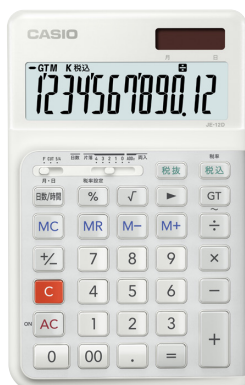

CASIO

GOOD DESIGN
AWARD 2022

NEW

3°

左手用

JE-12D-L-WE-N

実は、自然で打ちやすい。

[人間工学電卓]

3°

右手用

JE-12D-WE-N

電卓の打ちやすさを追求

手の指を3本から5本使って入力するとき、打ちやすい電卓とは。

わたしたちは、操作時の手や指の状態を

専門機関とともに徹底解析。

試行錯誤の結果、

誕生したのが人間工学電卓です。

右手用に加え、左手用を新たに開発し、

選べるラインアップとなりました。

※電卓画像は、JE-12D-WE-Nです。

人間工学階段キー

Point 1

操作時に
手は斜め

Point 2

傾斜していても
打鍵は常に垂直

操作面を3°の角度で傾斜させることで、手や指にフィット。キー自体は常に垂直方向に打てるよう、斜めにせず階段状に配置しました。自然な手・腕の状態で打ちやすい新構造です。

◀詳しくはこちら

人が電卓に合わせるのではなく、電卓が人に合わせる

カシオ計算機株式会社
EdTech BU 商品戦略部
ハード戦略室

木村 加奈子

緊張感が伴う計算の時間を、
少しでも効率良く、快適にしたい。

スマートフォンのアプリなどでも計算ができる中で、電卓を使う方が何を求めているのか。調査によると、75%の方が購入時に打ちやすさを気にしています*。そこで、多くの方に当てはまる「右手での使用」、中でも「3~5本の指を使う」際の打ちやすさを追求して開発したのが人間工学電卓です。一番の特長は電卓操作時に被験者の手が外側に傾くという気づきから生まれた「人間工学階段キー」。手の傾きに沿って電卓自体も傾けることで、手指にフィット。打ちやすさを実現しています。少しでも人に寄り添った、より良い電卓になればという思いで、この電卓を開発しました。また、お客様の声にお応えし、左手用も商品化しました。短時間であっても、計算は緊張感が伴います。少しでもその時間が効率良く、快適になれば嬉しいです。 ※カシオ調べ。