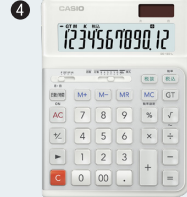

83%のユーザー※1が
「従来品よりも打ちやすい」と回答
(調査委託先：株式会社アスマーク)

手や腕の負担軽減※2

※1 3本指以上で打鍵するユーザーに対し右手専用製品での検証結果
※2 机に置いた状態で円回内筋/尺側手根伸筋/橈側手根伸筋の筋活動量の低減

[ジャストタイプ]

左手用 NEW
① JE-12D-L-WE-N
12桁
オープン価格
JANコード:4549526 617614
右手用
② JE-12D-WE-N
12桁
オープン価格
JANコード:4549526 614606

右手用
③ JE-12D-BK-N
12桁
オープン価格
JANコード:4549526 614781

[デスクタイプ]

左手用 NEW
④ DE-12D-L-WE-N
12桁
オープン価格
JANコード:4549526 617621
右手用
⑤ DE-12D-WE-N
12桁
オープン価格
JANコード:4549526 614651

機種	桁数	メモリー	総合計(GT)	税計算	日数計算	時間計算	計算状態表示	マルチ%	√	四則定数計算	概数計算	桁下げ	+/-	切捨て・四捨五入	切上げ	アドモード計算	キーロールオーバー	キー	3桁位取り	オートパワーオフ	電源※1	電池寿命※2	サイズ(mm): 奥行×幅×高さ	質量(g) 電池込み
① JE-12D-L-WE-N	12	2	●	●	●	●	●	●	●	●	●	●	●	●	●	●	●	●	●	●	T-W-P(CR2025×1)	約7年	177.5 × 111 × 24.4	225
② JE-12D-WE-N	12	2	●	●	●	●	●	●	●	●	●	●	●	●	●	●	●	●	●	●	T-W-P(CR2025×1)	約7年	177.5 × 111 × 24.4	210
③ JE-12D-BK-N	12	2	●	●	●	●	●	●	●	●	●	●	●	●	●	●	●	●	●	●	T-W-P(CR2025×1)	約7年	177.5 × 111 × 24.4	210
④ DE-12D-L-WE-N	12	2	●	●	●	●	●	●	●	●	●	●	●	●	●	●	●	●	●	●	T-W-P(CR2025×1)	約7年	188 × 140 × 35	310
⑤ DE-12D-WE-N	12	2	●	●	●	●	●	●	●	●	●	●	●	●	●	●	●	●	●	●	T-W-P(CR2025×1)	約7年	188 × 140 × 35	295